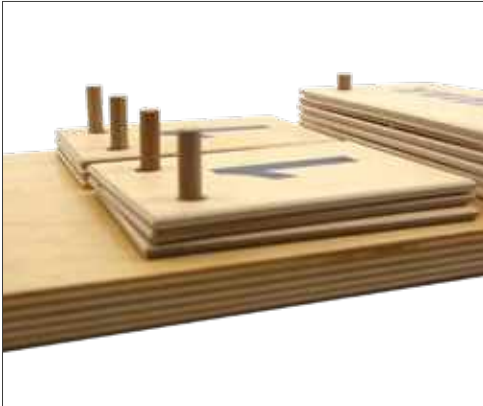

(Ersatzblöcke auf Anfrage lieferbar)

Art.Nr.: **513010**

Kalender "mini"

Die kleinere Ausführung unseres Kalenders enthält Wochentag, Datum und Monat.

Produktinformationen

Material: Birkensperrholz

18 x Kalendertafeln

1 x Grundplatte (17 x 35 cm)

Rückseitig befinden sich zwei flächenbündig eingelassene Kalenderaufhängungen.

Art.Nr.: **513027**

Standwinkel-Paar natur

Die stabilen Standwinkel aus Holz bieten eine sichere Möglichkeit die Holzkalender aufzustellen.